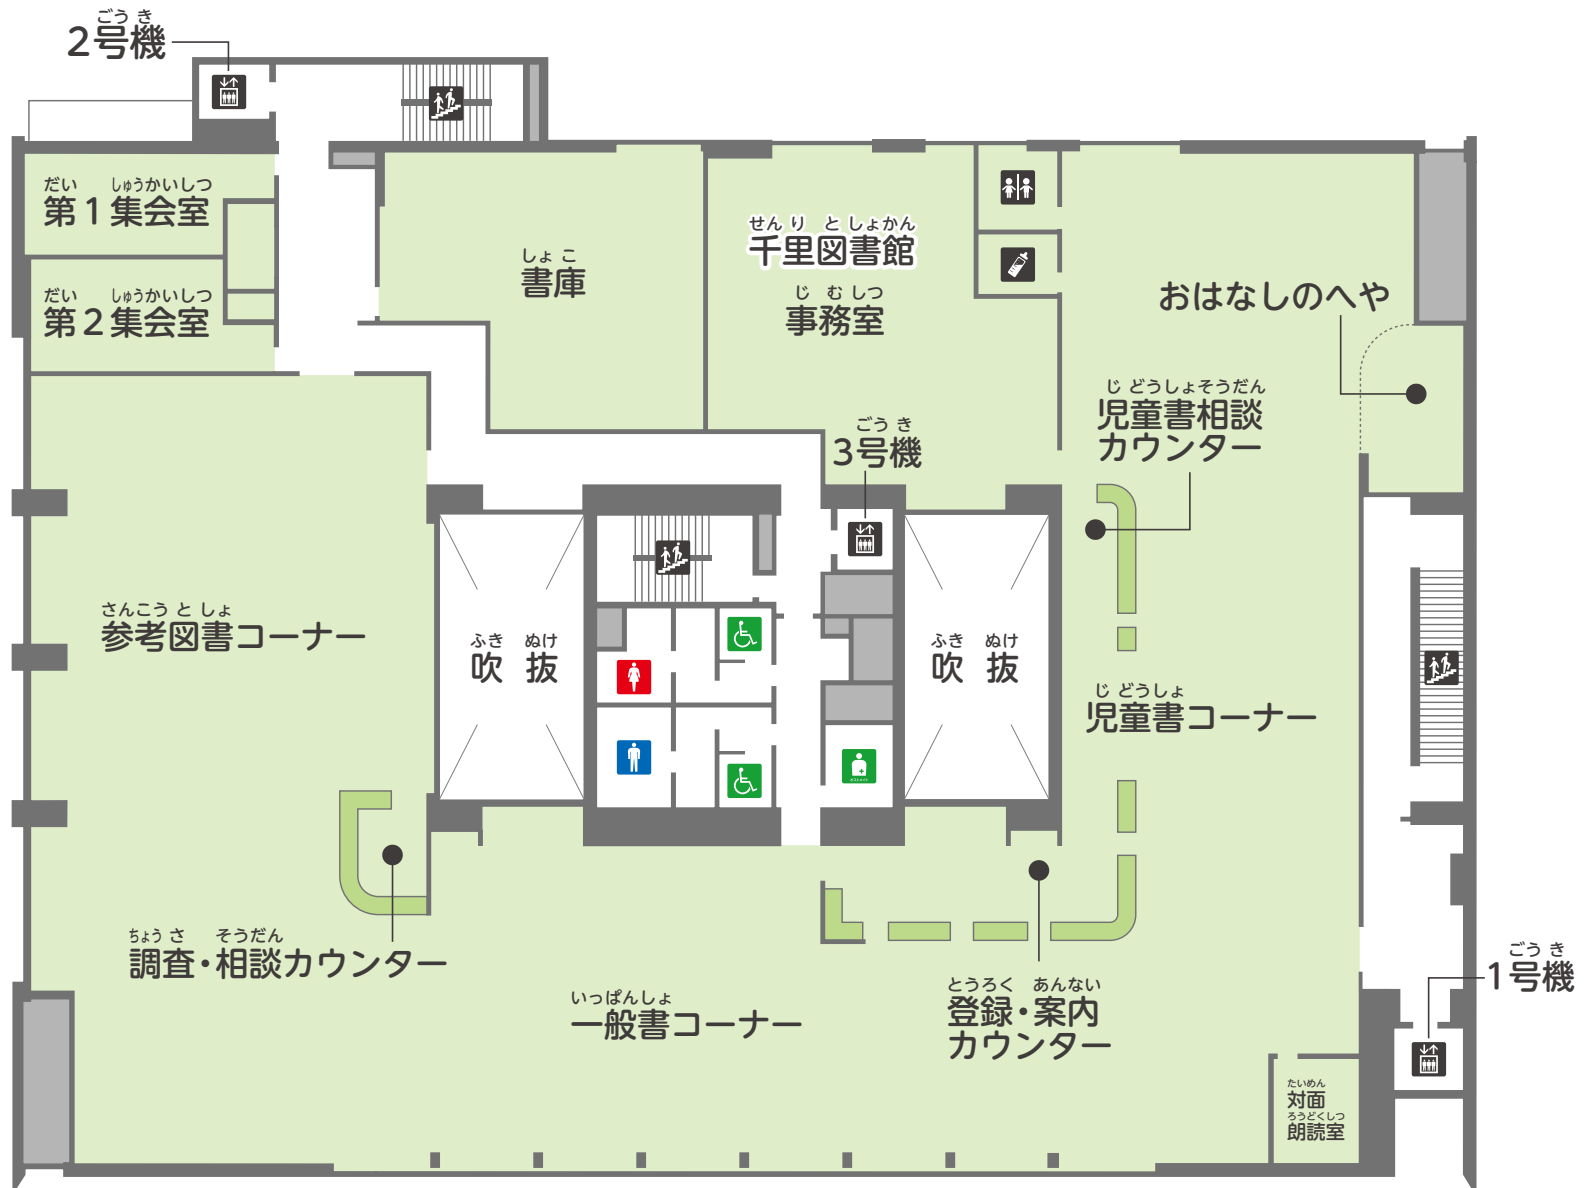

4F

-  だんし であら 男子お手洗い
-  じよし であら 女子お手洗い
-  たろくてもく 多目的トイレ (おむつがえシートあり)
-  オストメイト
-  こどもトイレ
-  じよにちうしつ 授乳室 (おむつがえシートあり)
-  かいだん 階段
-  エレベーター