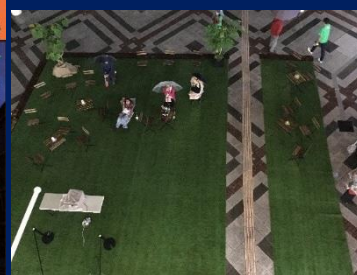

■オリジナルデザインのフライヤー ※ハロウィン企画は雨天のため開催断念

■映画にちなんだ飲食物販も実施し好評を得た