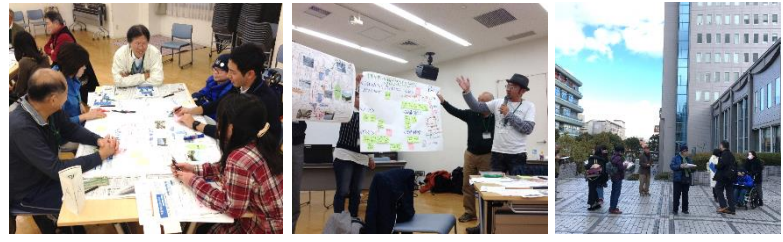

主旨

豊中市北部の核である千里中央地区は、公共的空間のほとんどが民間企業さんの敷地であるという、ある意味特殊な状況です。その中で私たち市民自身が「質の高いつかいこなし」を実践していくことで、街に暮らす人・訪れる人の楽しみが増え、周辺のお店や施設もより賑わい、人々の街に対する愛着がより強くなるという環境づくりを目指していきます。

これまでの検討経緯

今回の企画は2016年より実施してきた千里中央地区における公的空間活用の検討ワークショップの一連の流れに基づき実施しました。公募により集まった市民の方々が、自らのアイデアと責任の下で既存の公的空間を使いこなし、千里中央地区の新たな魅力づくりを行う実験的な取り組みです。2016年5月のWSを皮切りに、1年半かけて企画の検討、実施候補地のロケーションハンティング、管理者協議、資金調達や設営撤去、当日の運営に至るまで、全てを手づくりで行ってきました。

芝生 Night Theater 開催概要

開催日時：2017年10月15日（日）18：30～21：00  
開催場所：千里中央 パル北広場  
概要：第1回 芝生 Night Theater  
(人工芝つろぎスペース / 野外映画上映会 / 飲食販売)  
狙い：駅前での滞留行為のニーズ把握 / 滞留を促すコンテンツの効果測定 / 収益事業の成立可能性検証

2017.10.15  
18:30 Open - 21:00 Close

実施当日の様子

当日は雨にも関わらず多くの方が足を止めてくれました

■パルの階段施設を利用して大型スクリーンを設置

■会場には人工芝を敷き、植栽を配置することで質の高い「非日常感」を演出

2017  
せんちゅう  
Halloween  
&  
芝生  
Night Theater  
2017.10.15. Sun  
11:00 ~ 21:00  
at せんちゅうパル北広場  
Program  
パルクの集まれ  
子どもワークショップ  
芝生 Night Theater  
etc.