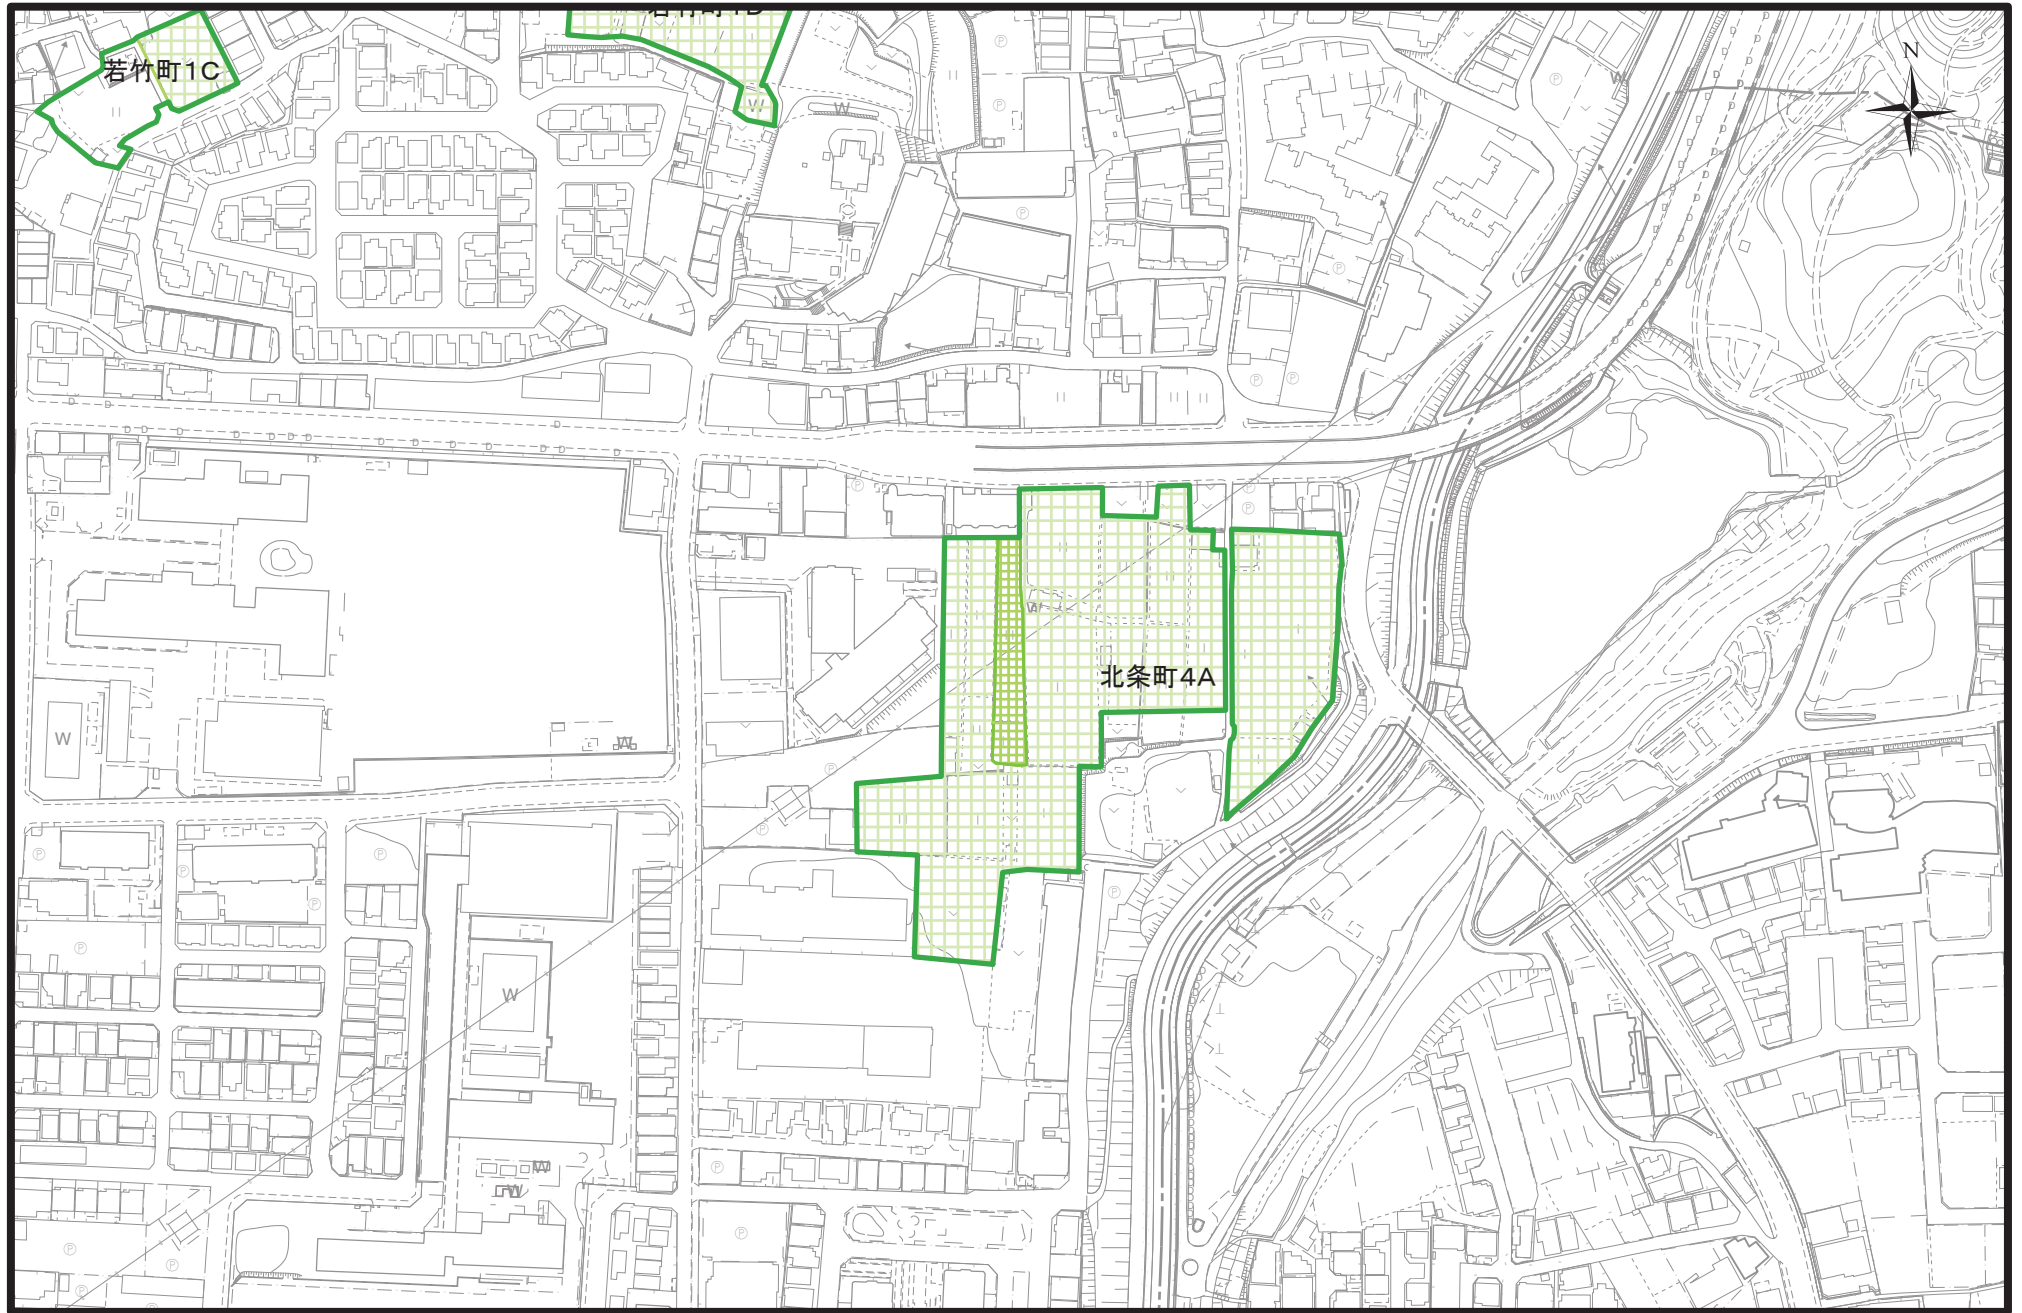

特定生産緑地(豊中市)指定図

凡例

特定生産緑地
新規指定区域

特定生産緑地
既指定区域

都市計画
生産緑地地区

図面番号 7 / 11