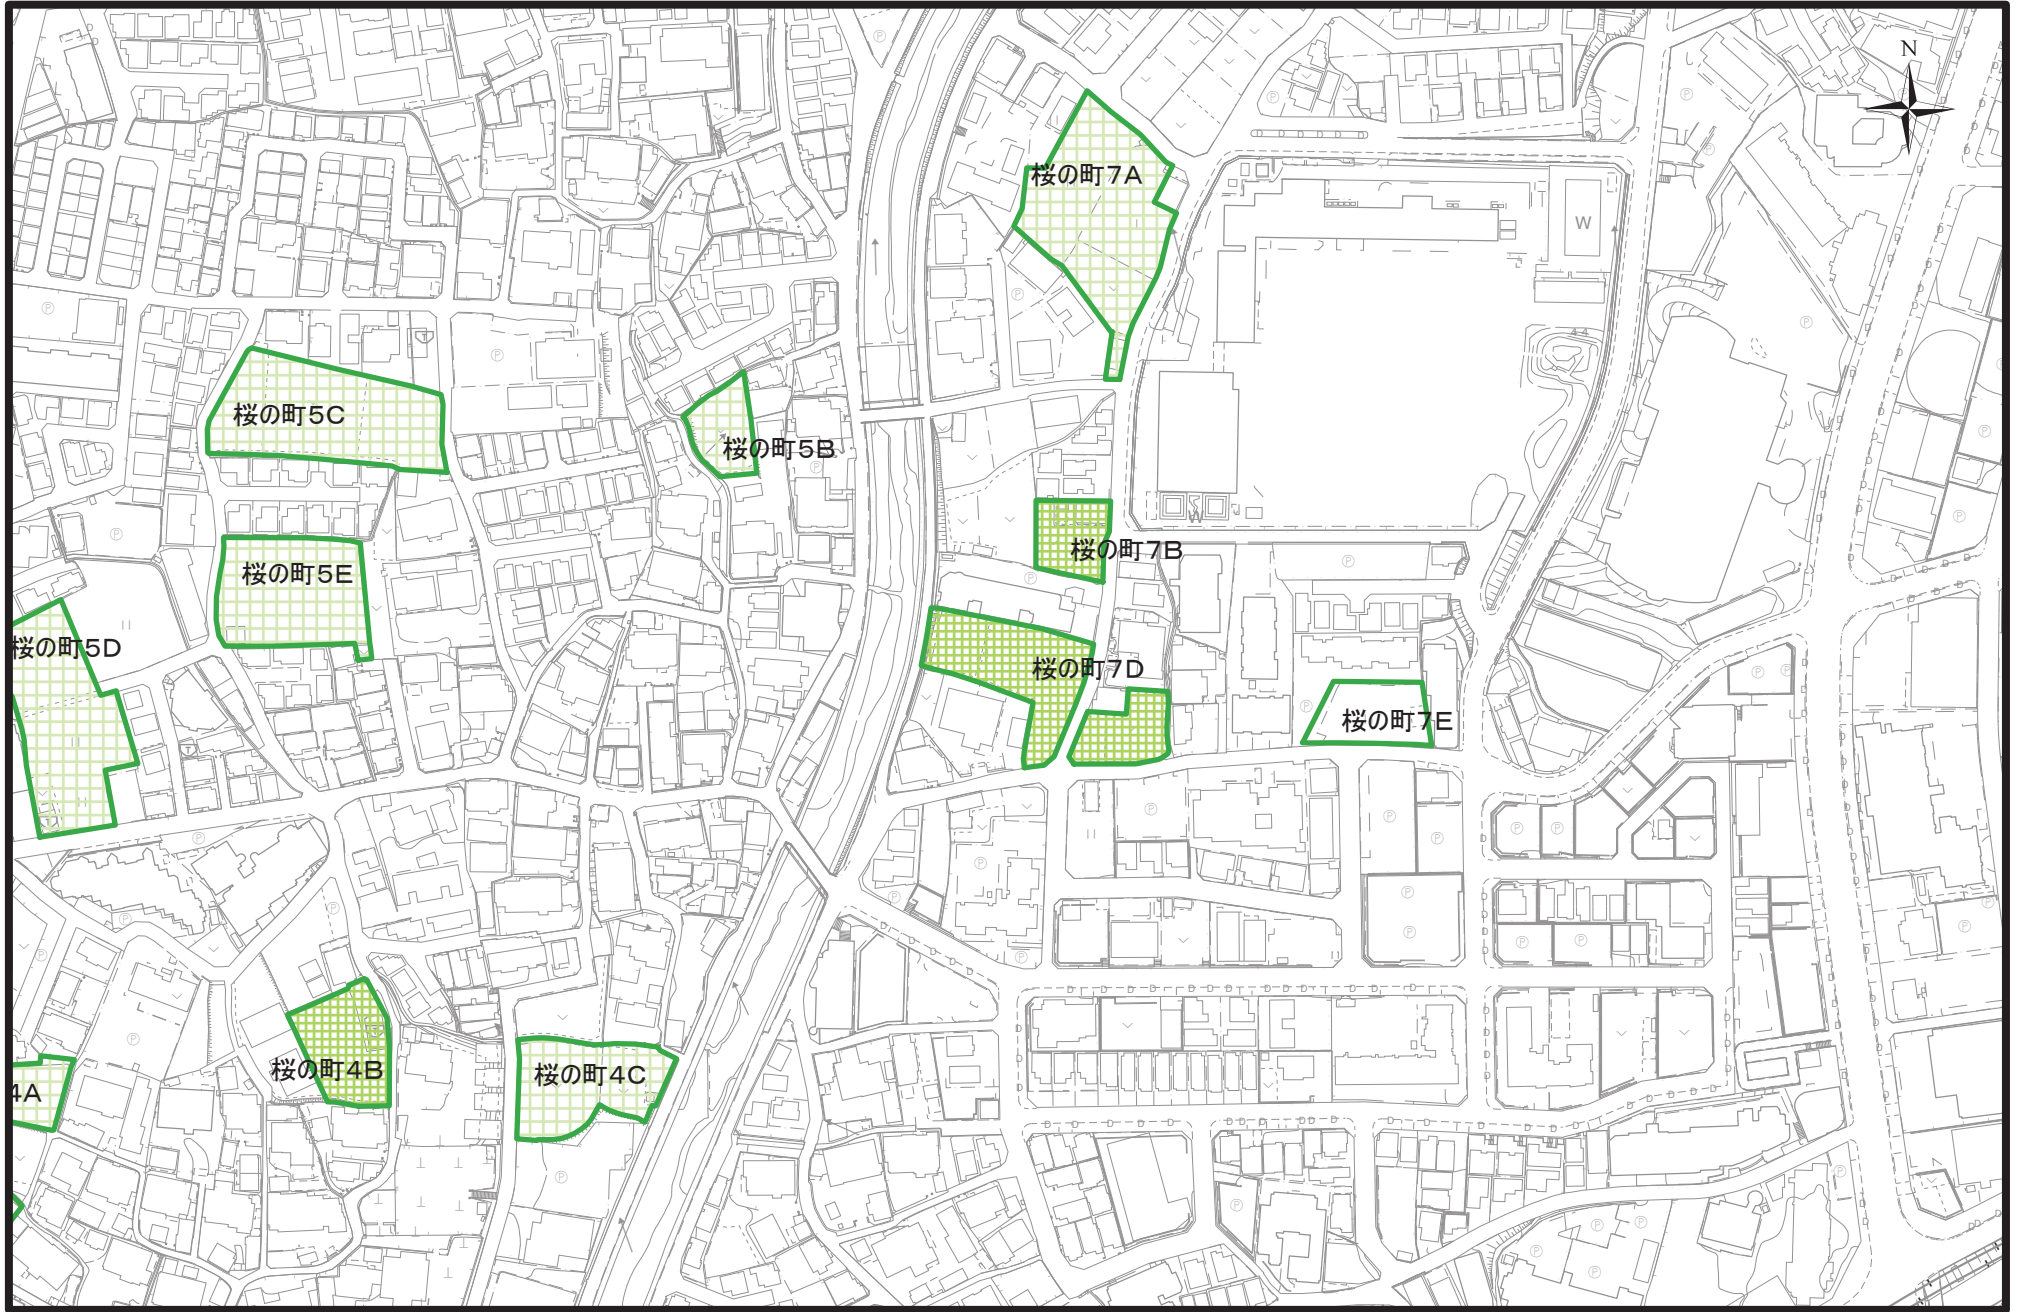

**凡例**

	特定生産緑地 新規指定区域		特定生産緑地 既指定区域		都市計画 生産緑地地区
---	------------------	---	-----------------	--	----------------

特定生産緑地(豊中市)指定図

凡例

特定生産緑地  
新規指定区域

特定生産緑地  
既指定区域

都市計画  
生産緑地地区

図面番号 2 / 11

特定生産緑地(豊中市)指定図

凡例

特定生産緑地  
新規指定区域

特定生産緑地  
既指定区域

都市計画  
生産緑地地区

図面番号 3 / 11

特定生産緑地(豊中市)指定図

凡例

特定生産緑地  
新規指定区域

特定生産緑地  
既指定区域

都市計画  
生産緑地地区

図面番号 4 / 11

特定生産緑地(豊中市)指定図

凡例

特定生産緑地  
新規指定区域

特定生産緑地  
既指定区域