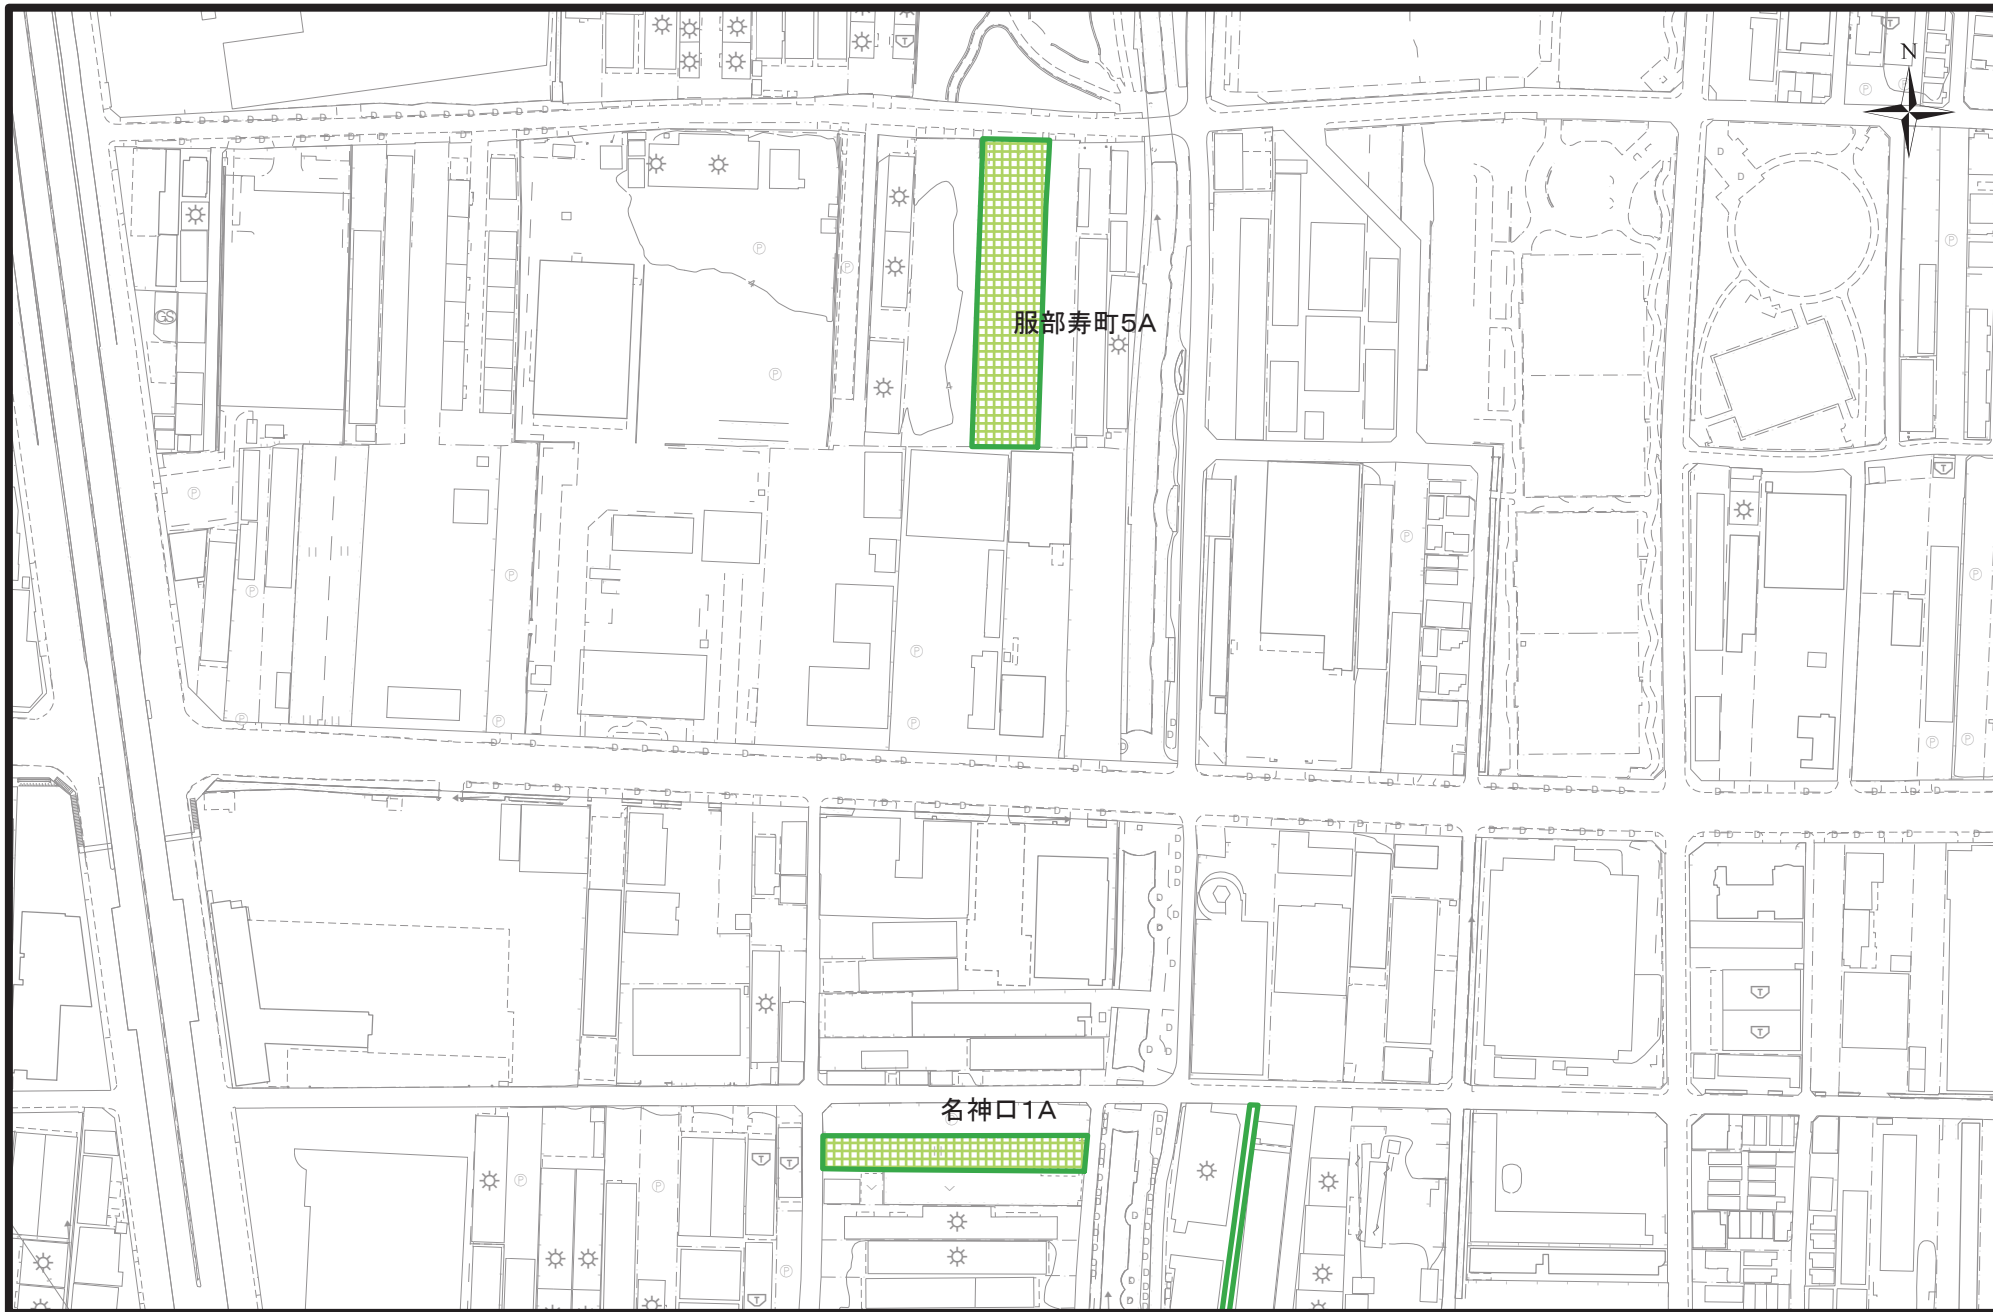

特定生産緑地(豊中市)指定図

凡例

	特定生産緑地 新規指定区域		特定生産緑地 既指定区域		都市計画 生産緑地地区