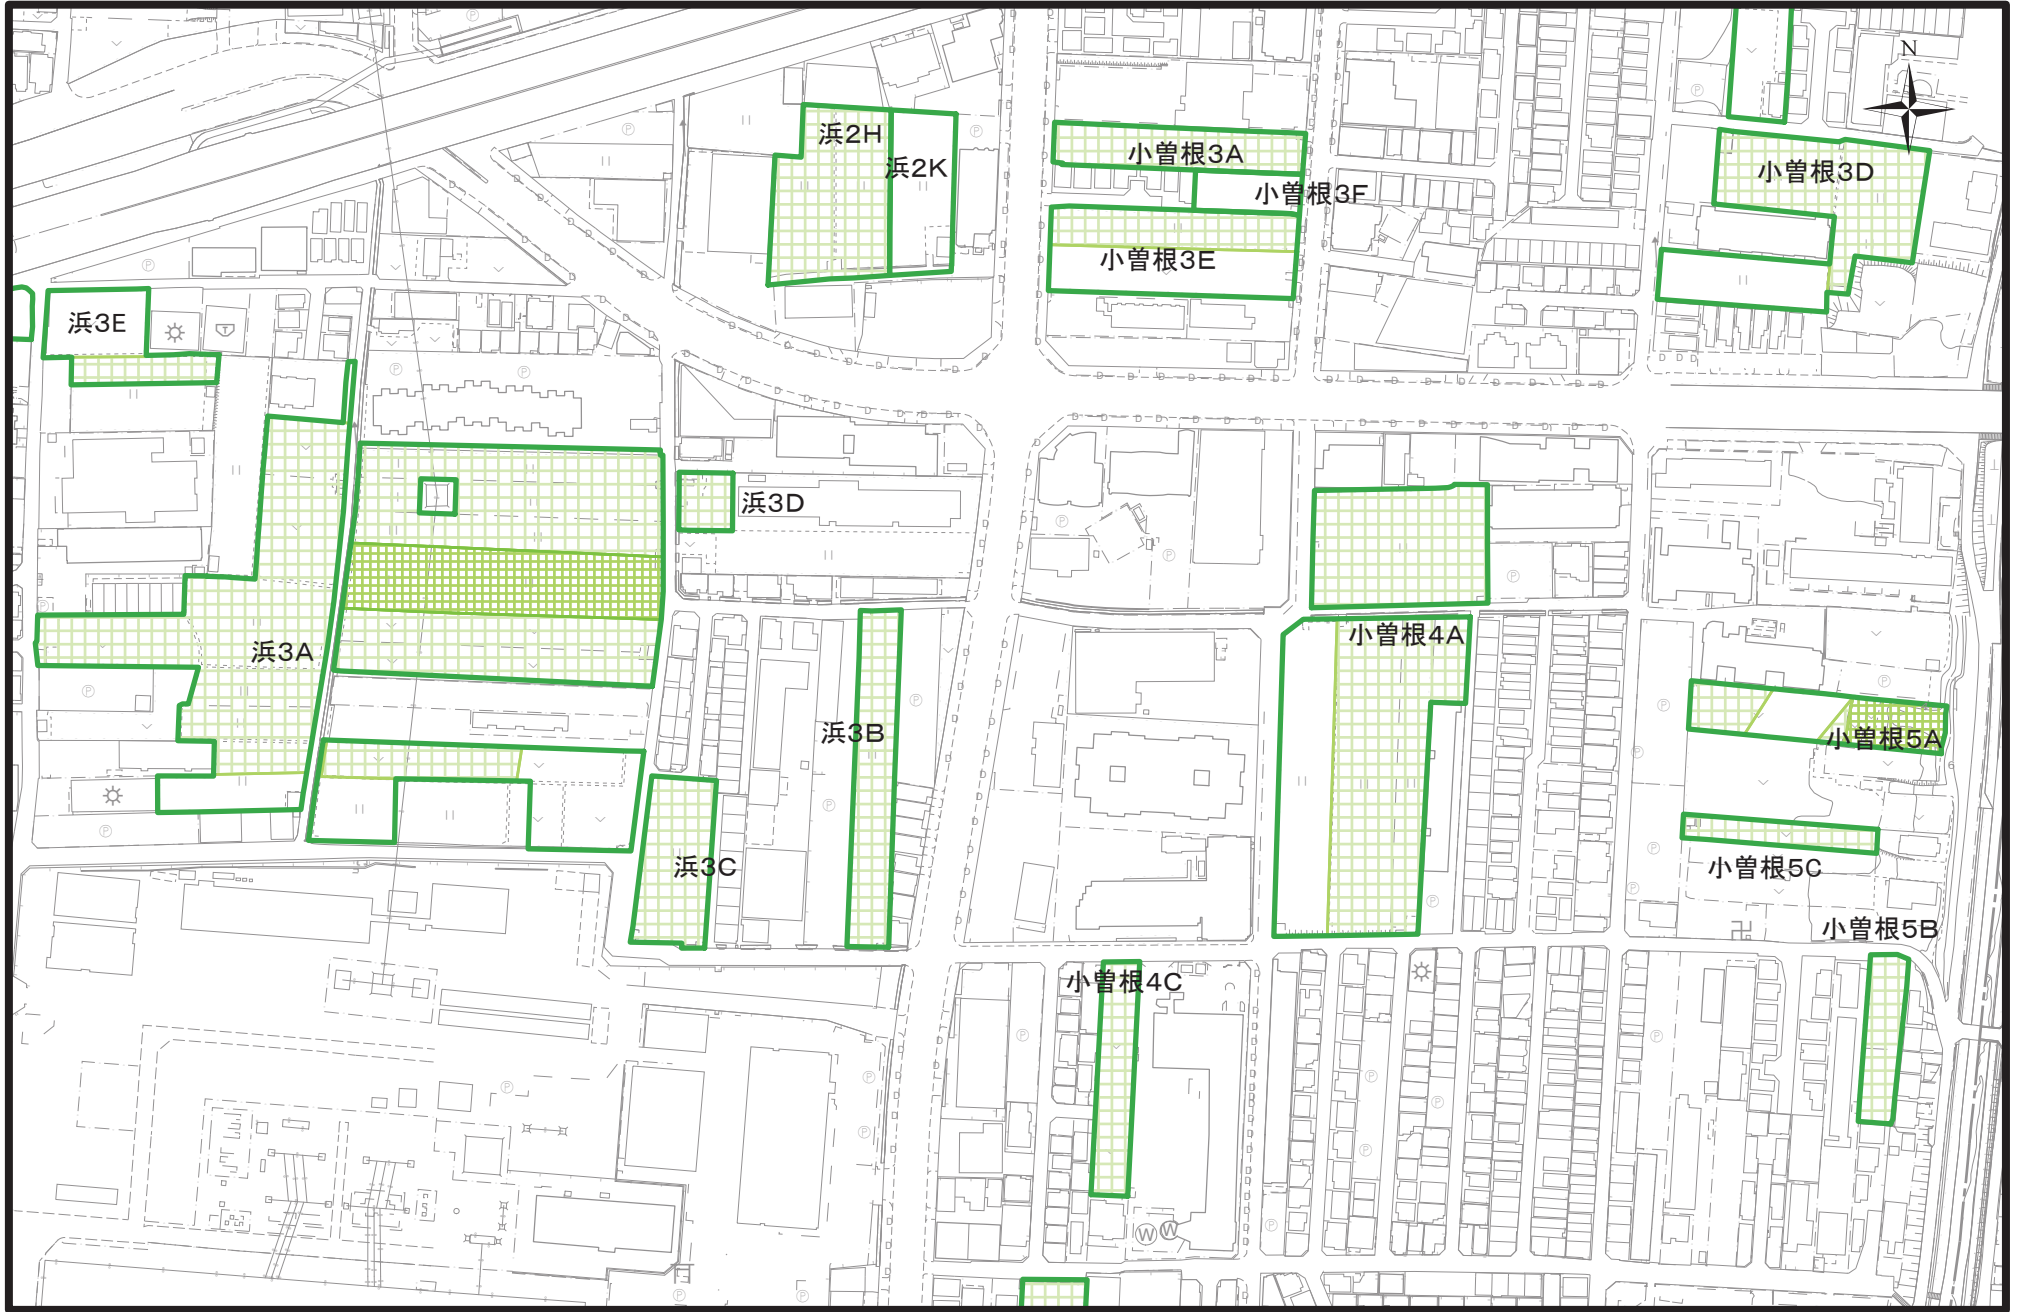

	特定生産緑地 新規指定区域		特定生産緑地 既指定区域		都市計画 生産緑地地区
---	------------------	---	-----------------	--	----------------

特定生産緑地(豊中市)指定図

**凡例**

	特定生産緑地 新規指定区域		特定生産緑地 既指定区域		都市計画 生産緑地地区
---	------------------	---	-----------------	--	----------------

特定生産緑地(豊中市)指定図

凡例

	特定生産緑地 新規指定区域		特定生産緑地 既指定区域		都市計画 生産緑地地区
--	------------------	--	-----------------	--	----------------

特定生産緑地(豊中市)指定図

凡例

	特定生産緑地 新規指定区域		特定生産緑地 既指定区域		都市計画 生産緑地地区
---	------------------	---	-----------------	--	----------------