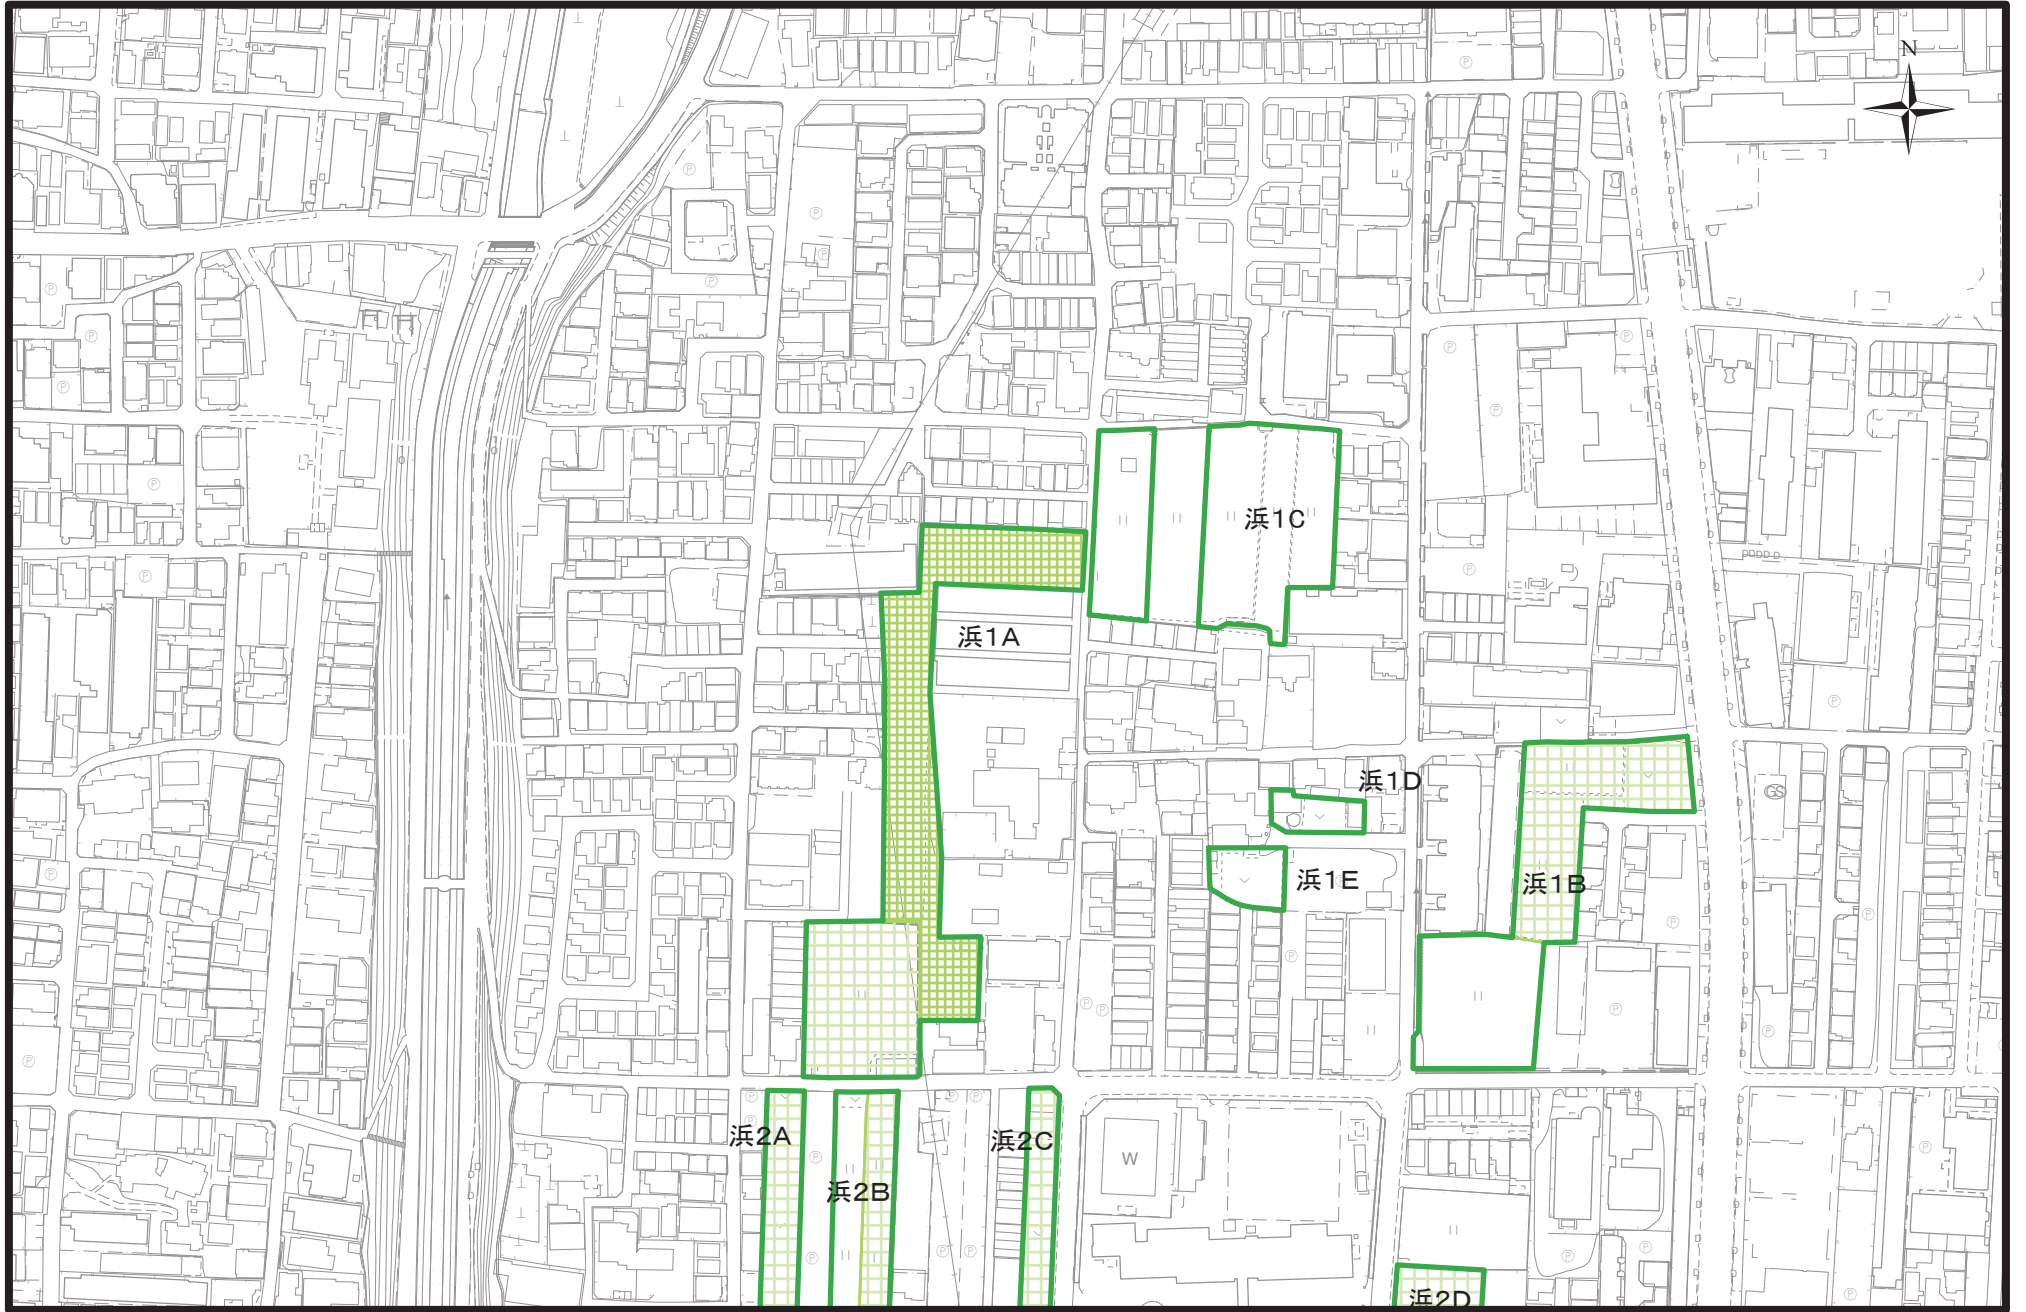

特定生産緑地(豊中市)指定図

凡例

特定生産緑地  
新規指定区域

特定生産緑地  
既指定区域

都市計画  
生産緑地地区

図面番号 7 / 11

特定生産緑地(豊中市)指定図

**凡例**

	特定生産緑地 新規指定区域		特定生産緑地 既指定区域		都市計画 生産緑地地区
---	------------------	---	-----------------	--	----------------

特定生産緑地(豊中市)指定図

**凡例**

	特定生産緑地 新規指定区域		特定生産緑地 既指定区域		都市計画 生産緑地地区
---	------------------	---	-----------------	--	----------------