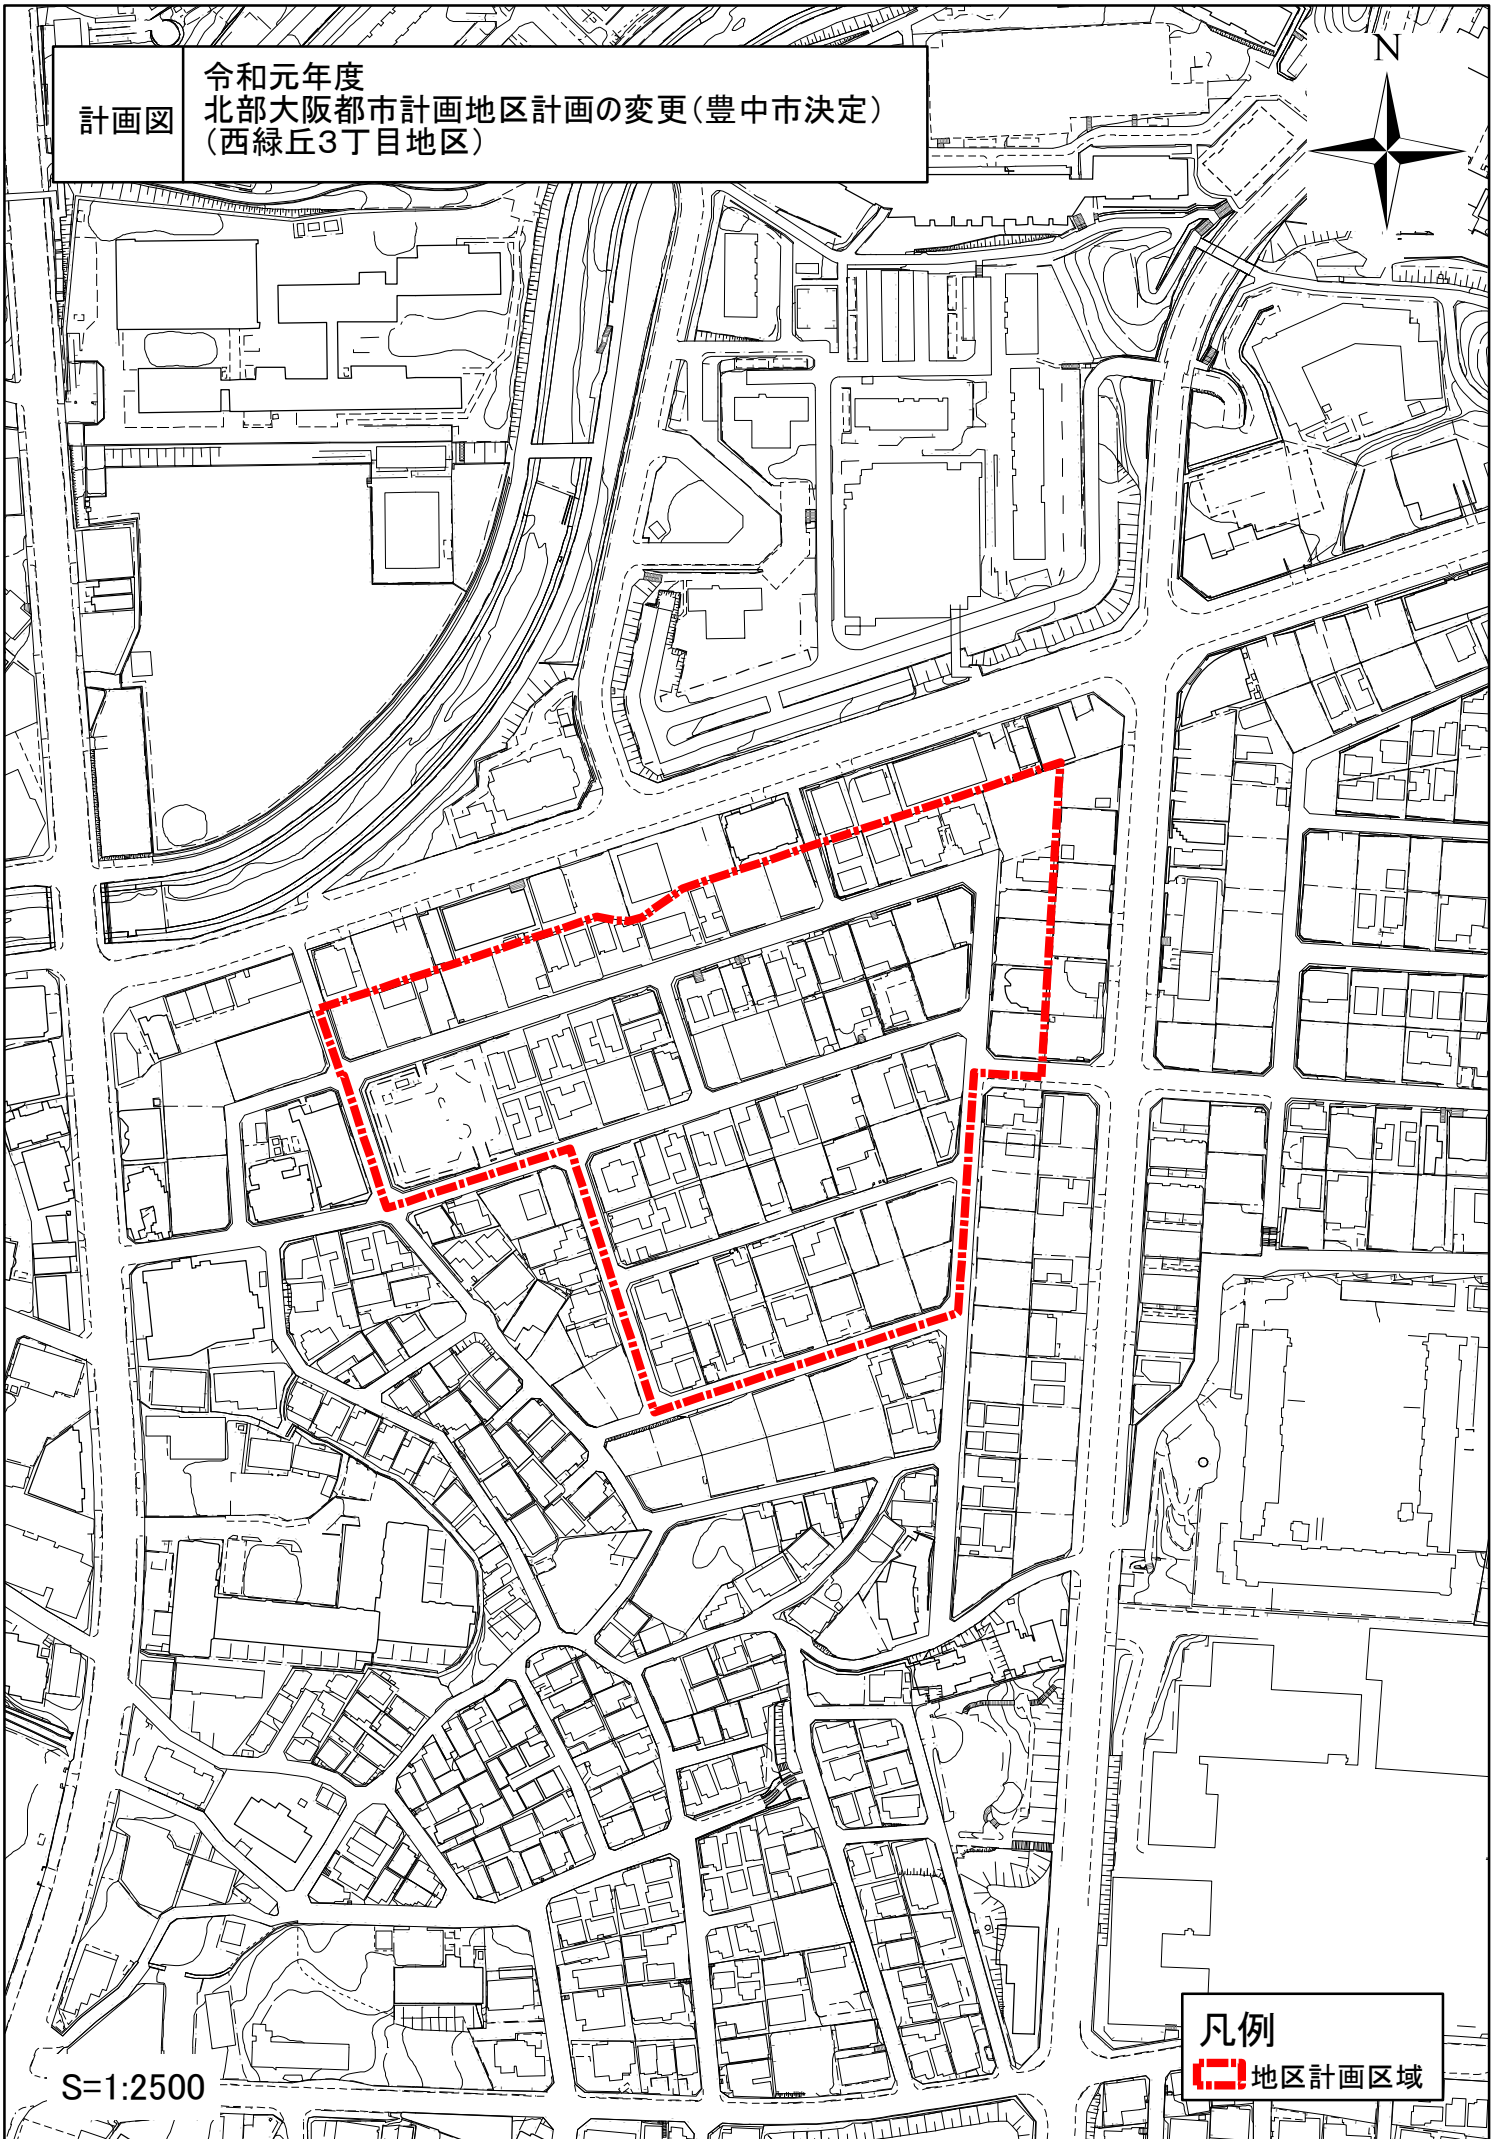

計画図

令和元年度
北部大阪都市計画地区計画の変更(豊中市決定)
(西緑丘3丁目地区)

S=1:2500

凡例

 地区計画区域