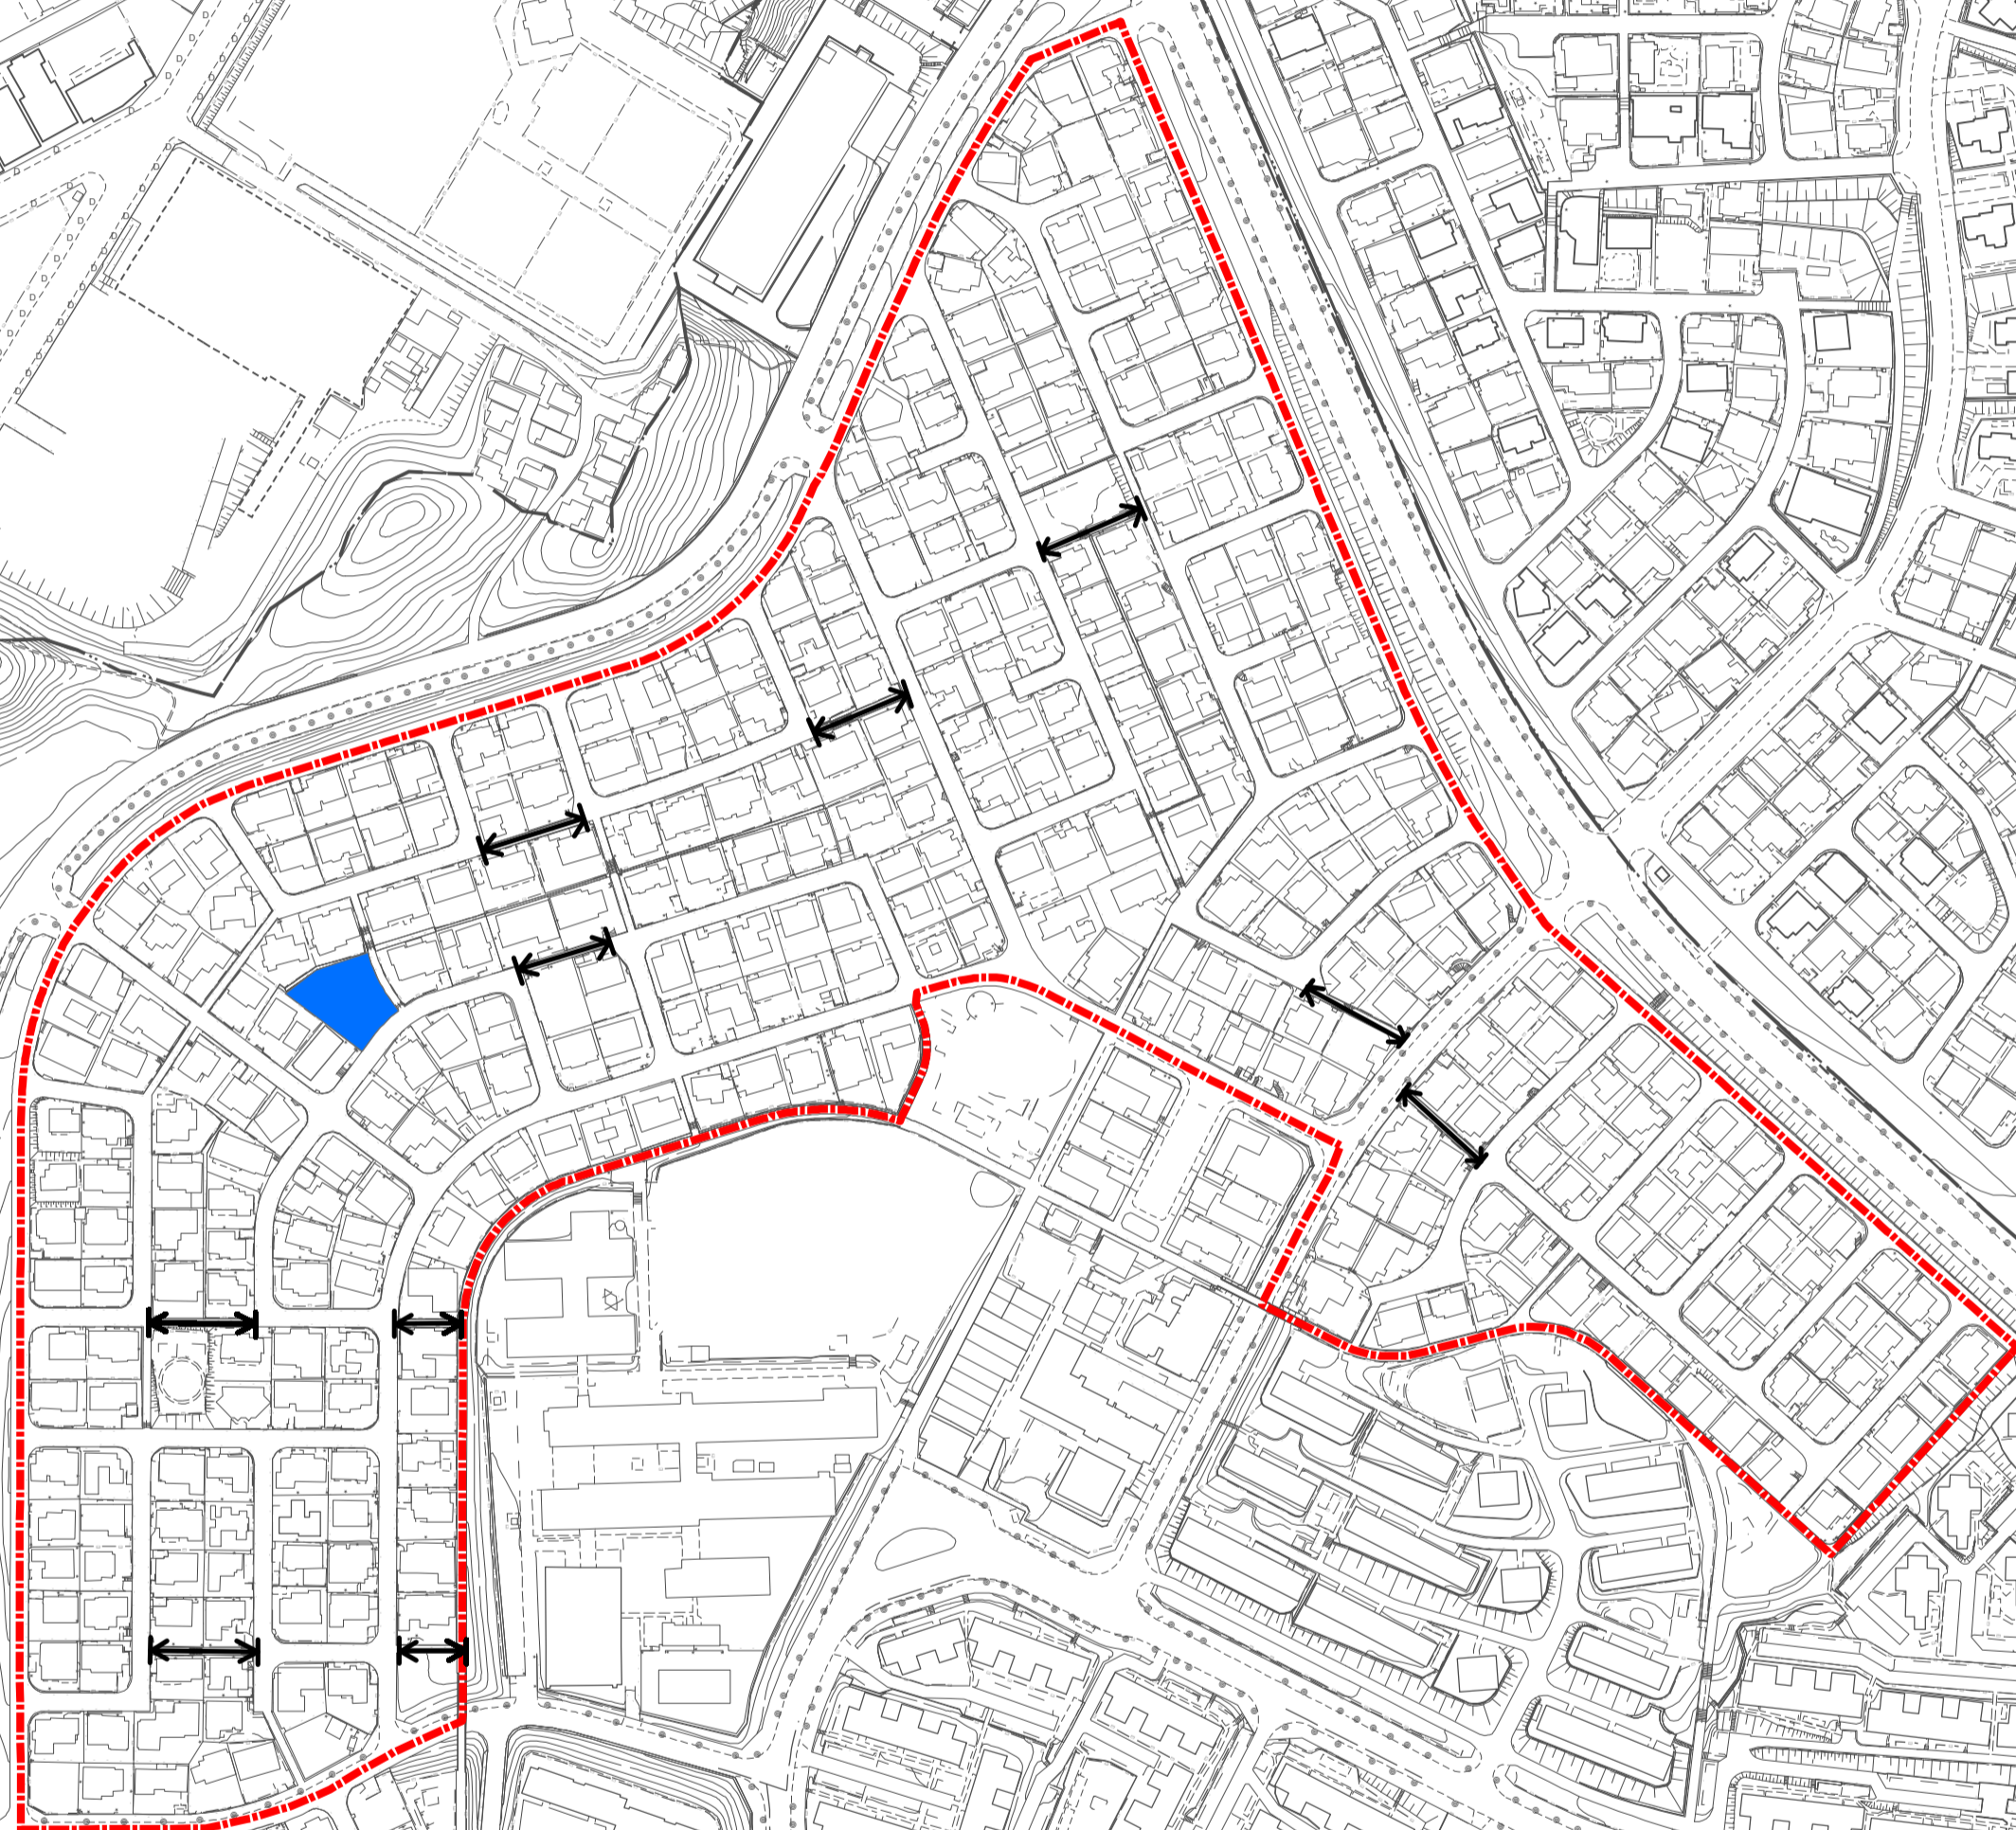

計画図

令和2年度  
北部大阪都市計画地区計画の決定(豊中市決定)  
(新千里北町2丁目地区)

凡例

地区計画区域  
(地区整備計画区域)

自転車歩行者専用道路

北町2丁目第2公園

1:2,500