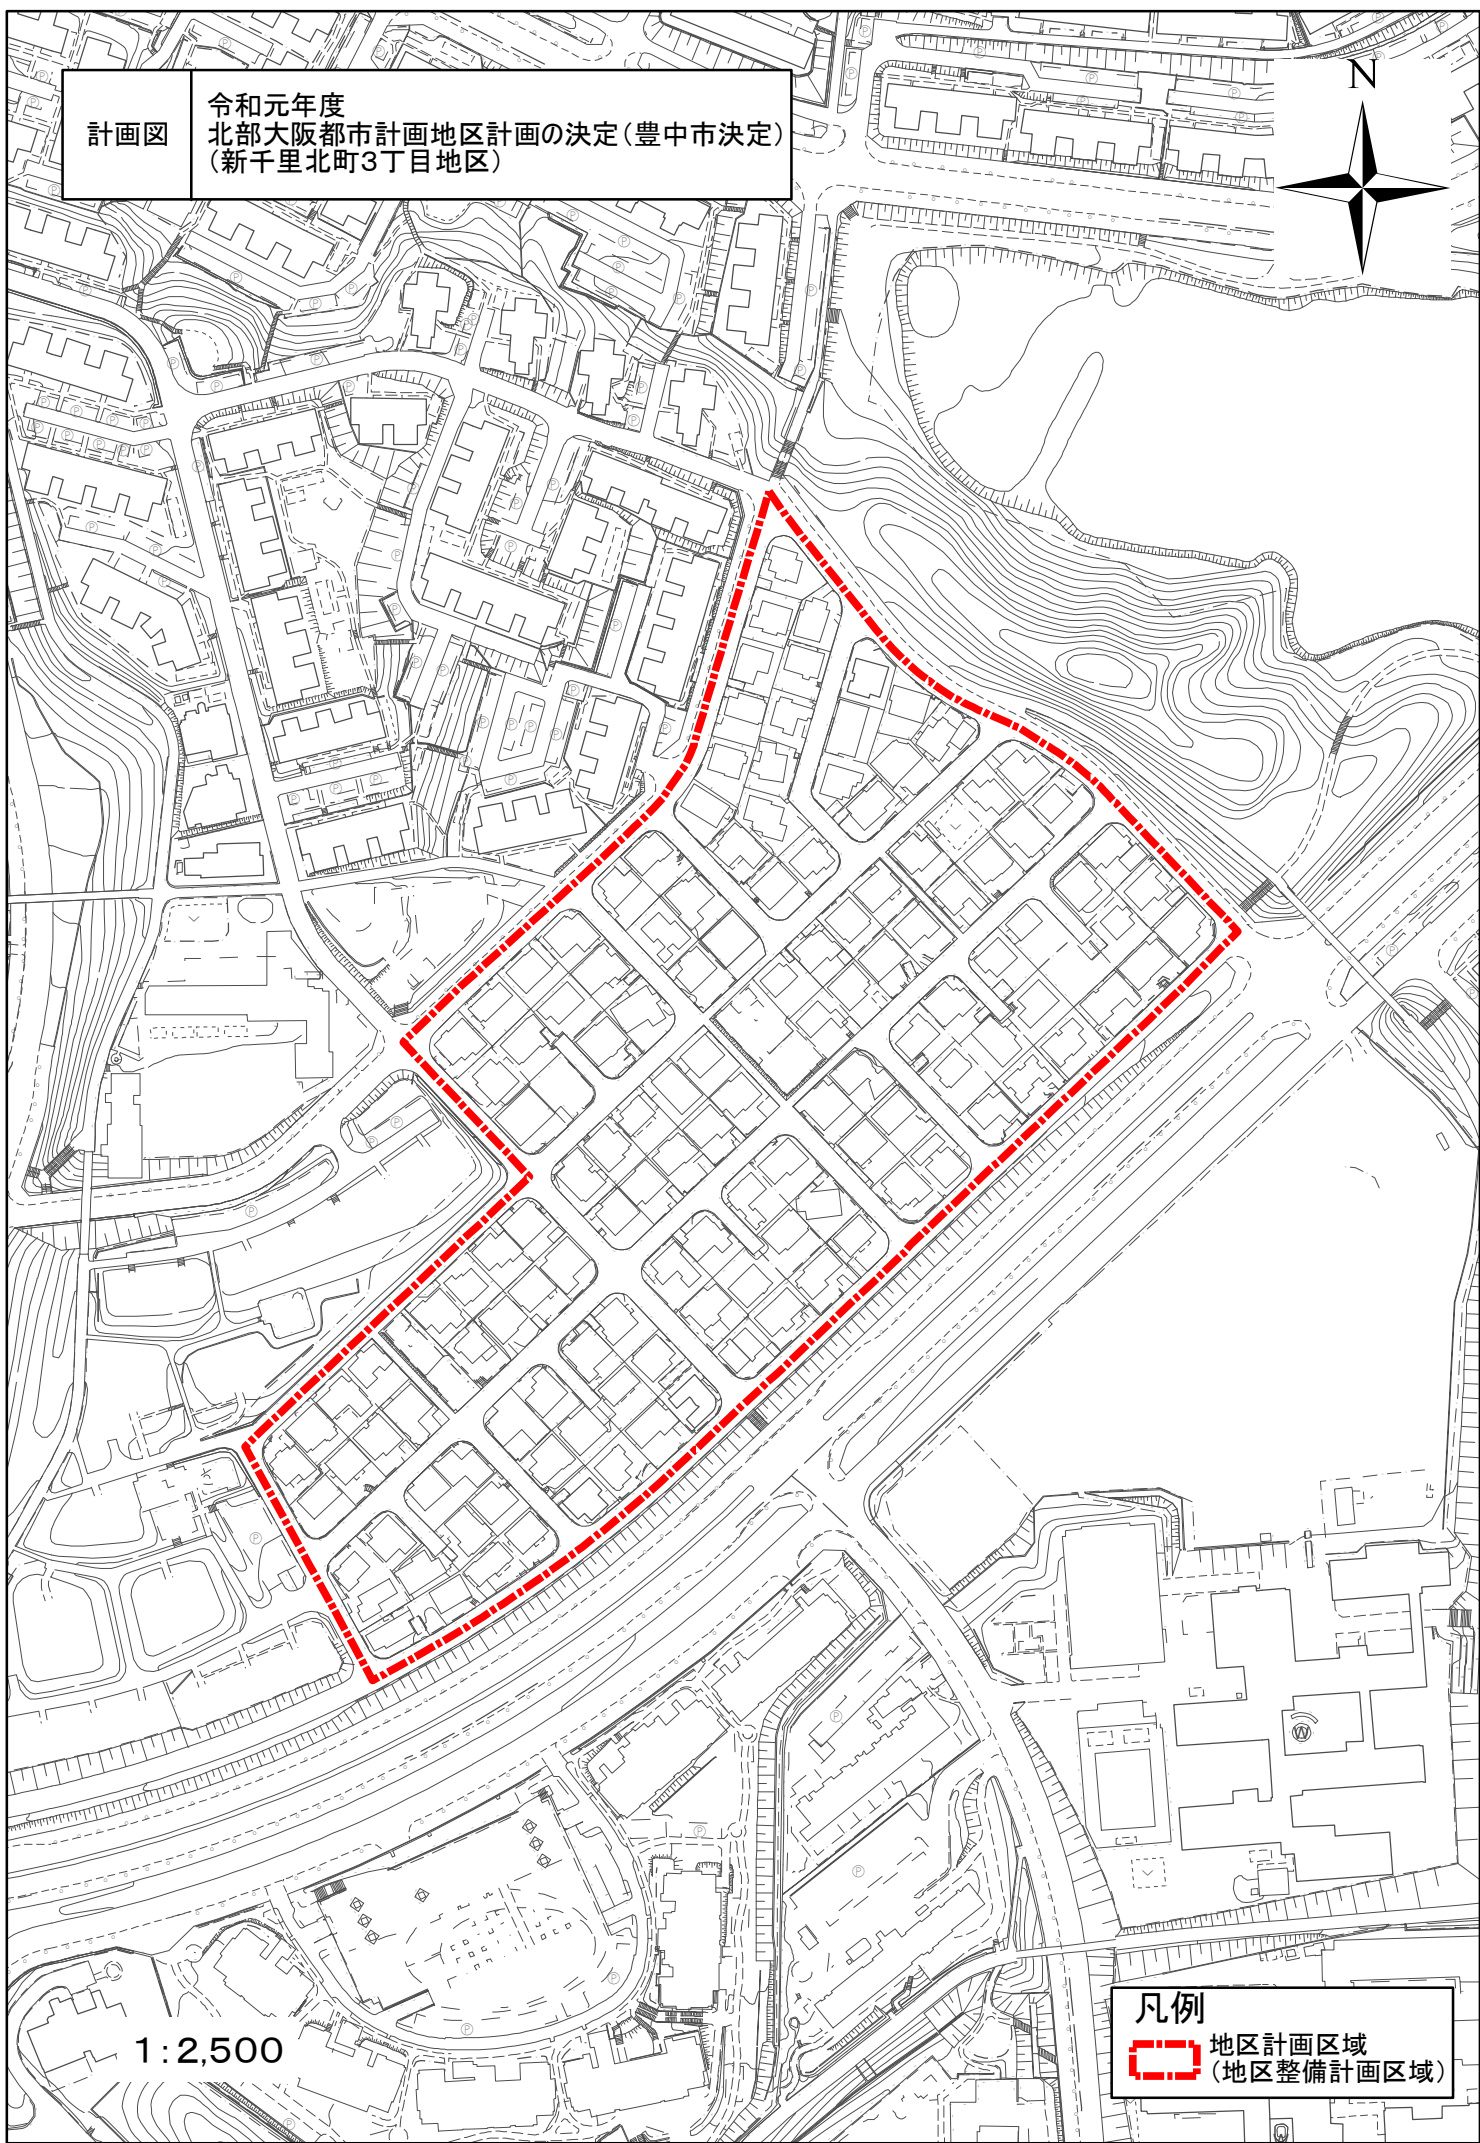

計画図

令和元年度
北部大阪都市計画地区計画の決定(豊中市決定)
(新千里北町3丁目地区)

1:2,500

凡例

 地区計画区域
(地区整備計画区域)