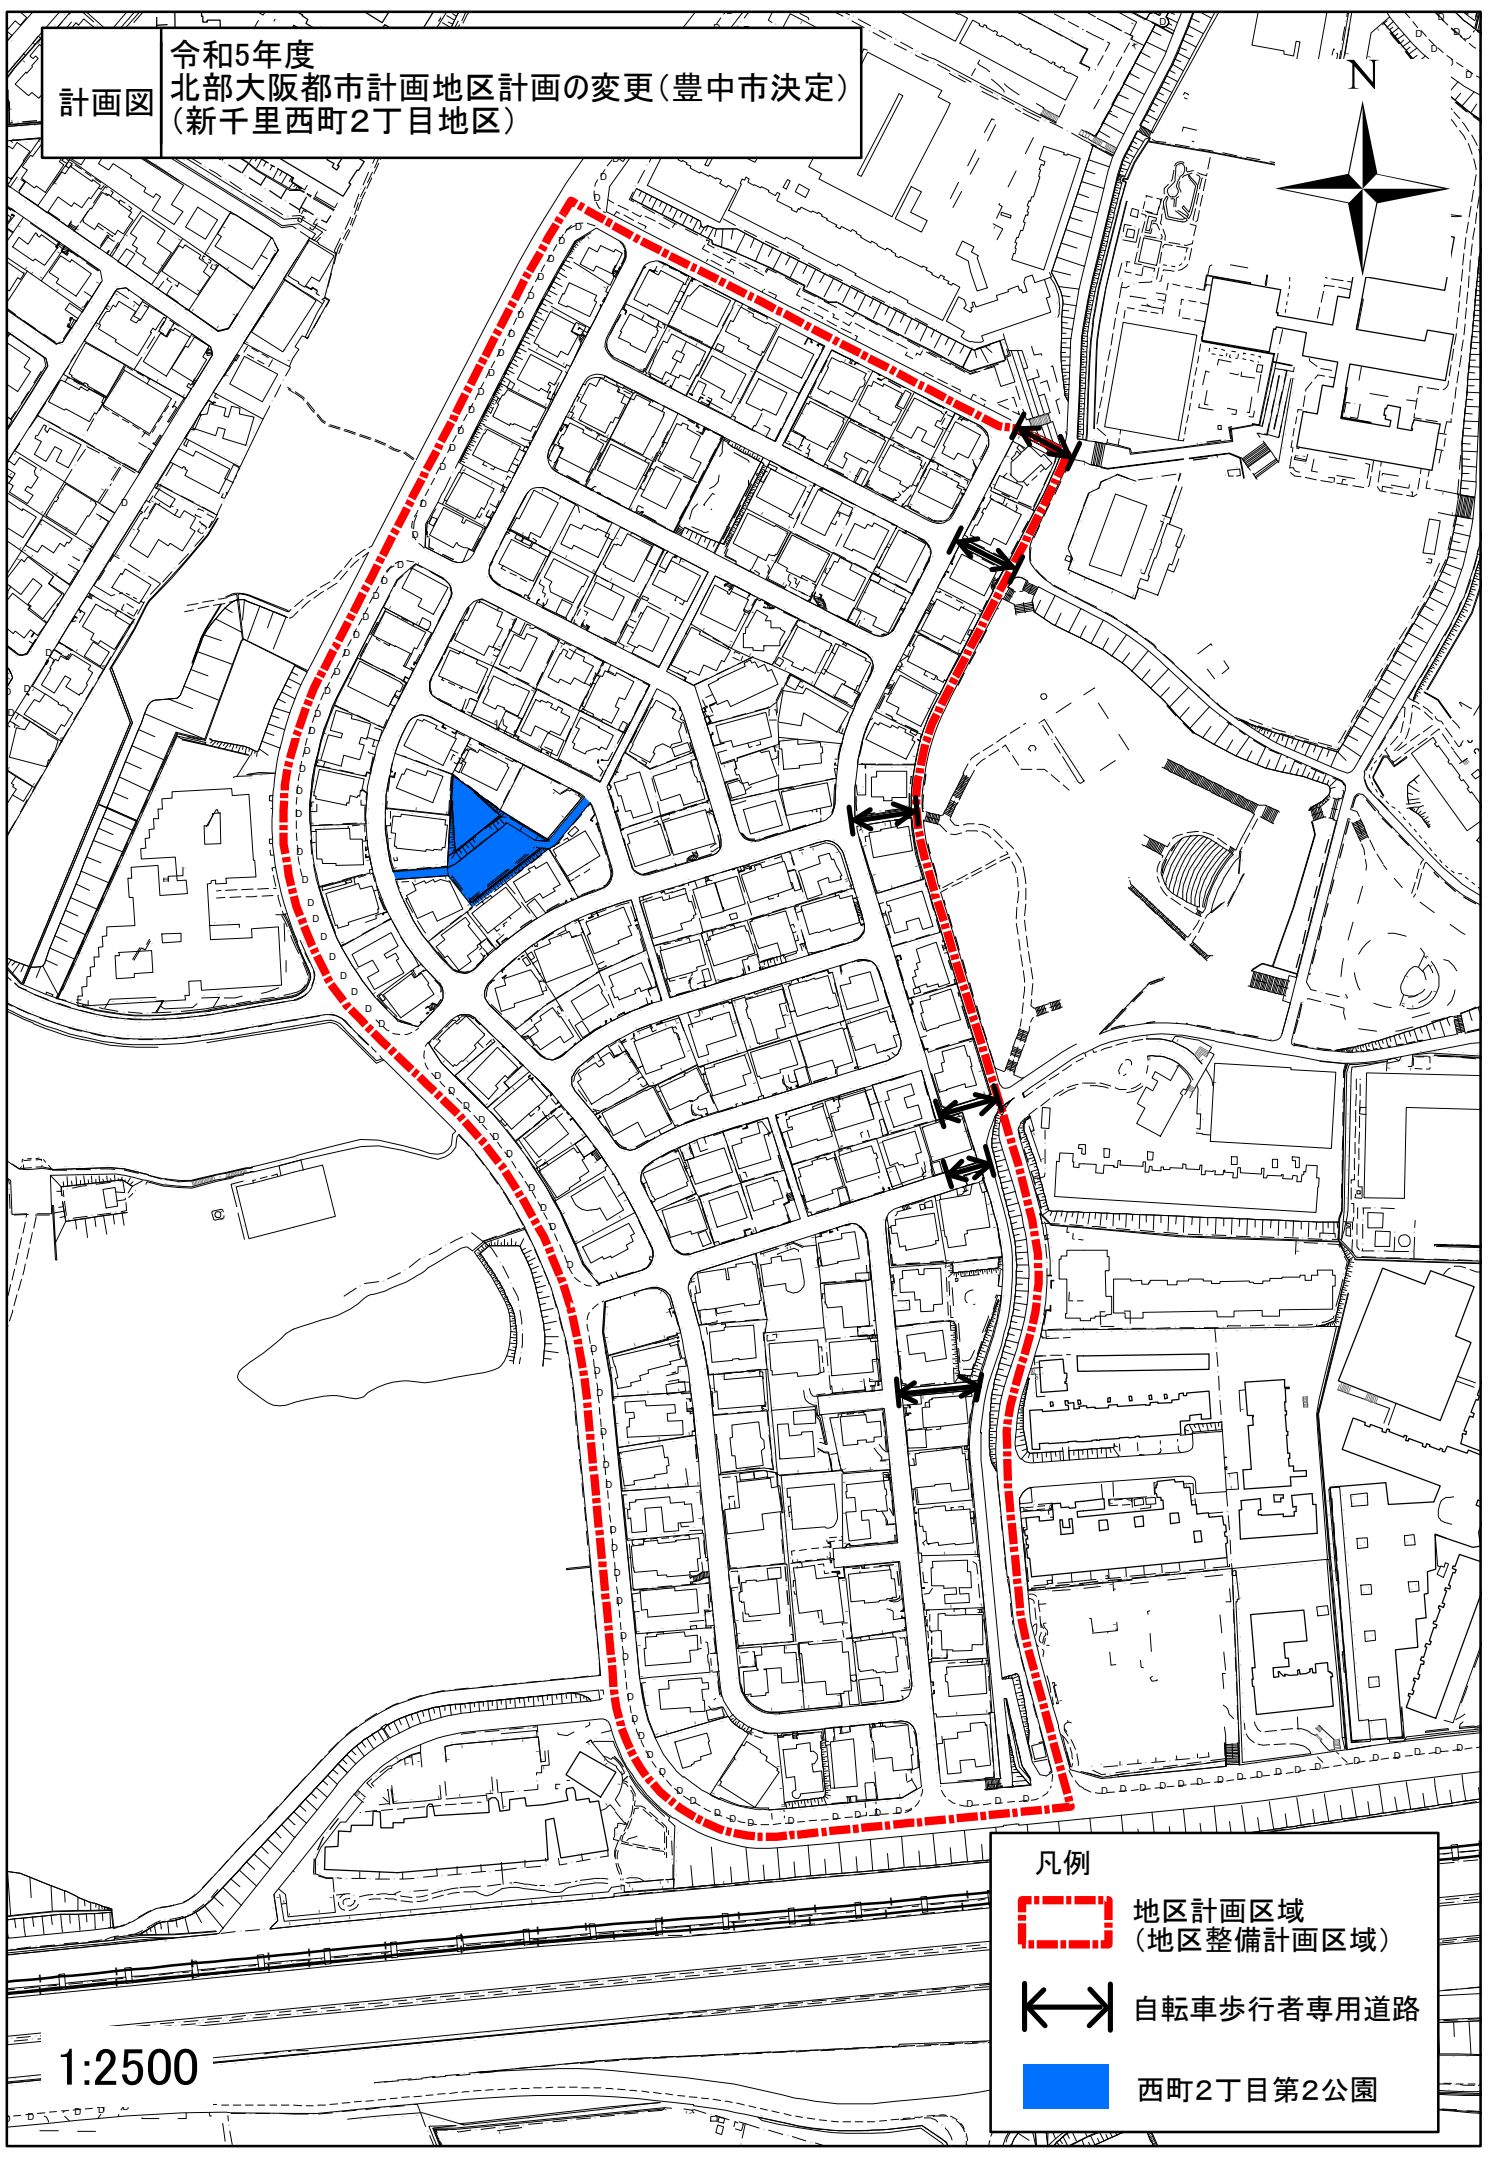

計画図

令和5年度
北部大阪都市計画地区計画の変更(豊中市決定)
(新千里西町2丁目地区)

凡例

 地区計画区域
(地区整備計画区域)

 自転車歩行者専用道路

 西町2丁目第2公園

1:2500