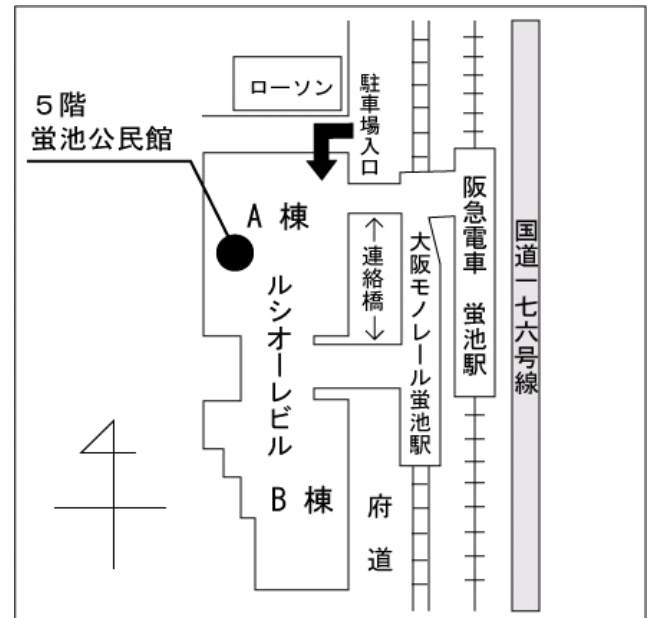

令和6年度(2024年度)

蛍池公民館 登録グループ

公民館登録グループ

生涯学習を目的に市在住か在勤・在学の皆さんを主体に構成され、公民館に登録して自主的グループです。公民館では様々なグループが、展示会や発表会などの学習成果について社会還元することを視野に入れ、自主活動を行なっています。

(グループの登録期間は、4月1日～翌年3月31日です)

グループへの入会

入会や見学したいグループがあれば、公民館にお問合せください。