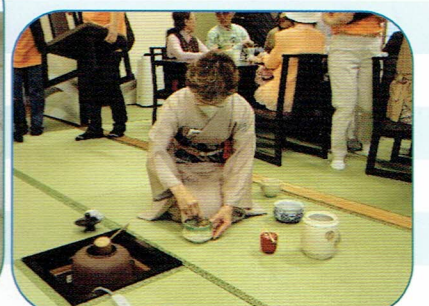

11月

11/5 文化祭