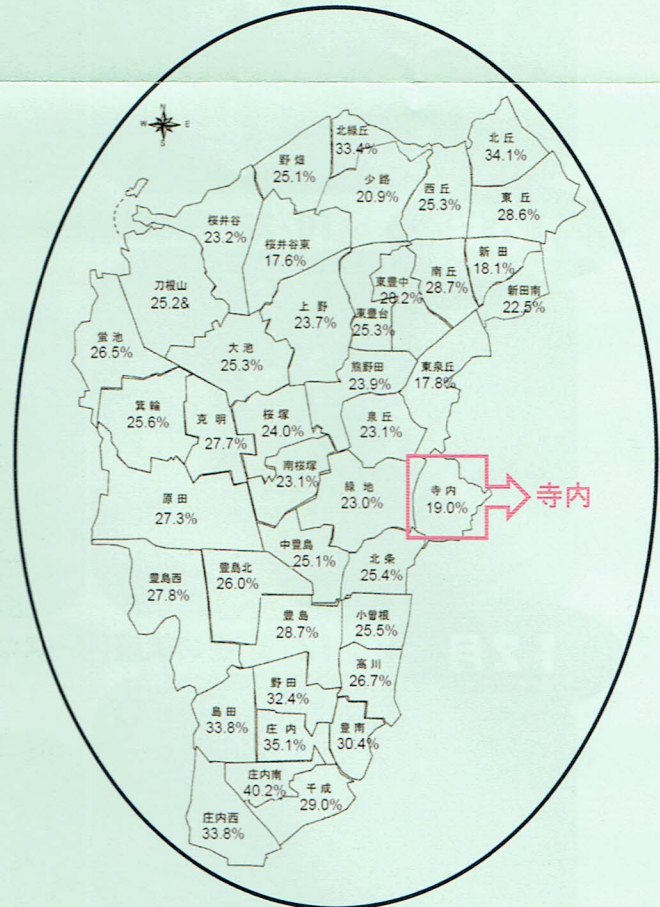

<問い合わせ先> TEL06-6386-1078（豊田 嘉雄）

豊中市における「寺内地域」の現状

①豊中市乳児家庭分布図

②豊中市小学校児童数

③豊中市高齢化率（65歳以上）

寺内校区103戸

寺内校区526人

寺内校区19.0%

寺内地域の現状においては、ご覧のとおり、高齢化率は低くめであり乳児が多いにも関わらず、小学生の児童数が伸び悩んでいます。

誰もが住みやすく定住してもらえらる子育てのし易い環境を作っていきたいと思っておりますので、是非とも皆さまもご協力をよろしくお願いいたします。

令和6年1月20日 豊中市一斉防災訓練に地域協力団体として参加しました!!

「能登半島地震」で自然災害の恐ろしさを改めて実感したタイミングでの防災訓練でした。寺内校区の避難場所でもある寺内小学校にて保管されている防災グッズ等の確認をしました。保管数は限られています。各自で準備しておくことの大切さを実感しました。来年は阪神大震災から30年目となる年です。今こそ防災について考えてみてはいかがでしょうか。