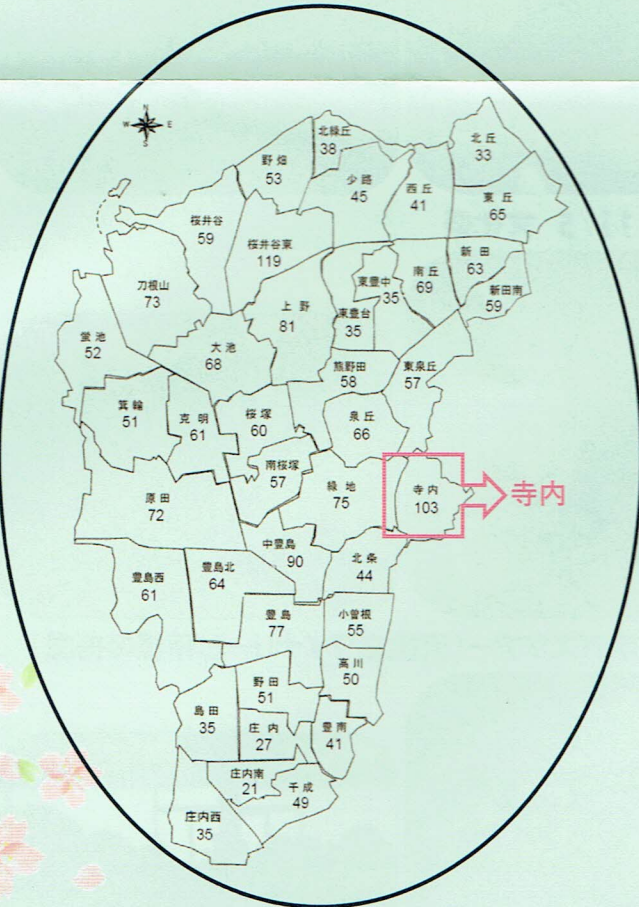

<問い合わせ先> TEL06-6386-1078（豊田 嘉雄）

豊中市における「寺内地域」の現状

①豊中市乳児家庭分布図

②豊中市小学校児童数

③豊中市高齢化率（65歳以上）

寺内校区103戸

寺内校区526人

寺内校区19.0%

寺内地域の現状においては、ご覧のとおり、高齢化率は低くめであり乳児が多いにも関わらず、小学生の児童数が伸び悩んでいます。

誰もが住みやすく定住してもらえらる子育てのし易い環境を作っていきたいと思っておりますので、是非とも皆さまもご協力をよろしくお願いいたします。

令和6年1月20日 豊中市一斉防災訓練に地域協力団体として参加しました!!

「能登半島地震」で自然災害の恐ろしさを改めて実感したタイミングでの防災訓練でした。寺内校区の避難場所でもある寺内小学校にて保管されている防災グッズ等の確認をしました。保管数は限られています。各自で準備しておくことの大切さを実感しました。来年は阪神大震災から30年目となる年です。今こそ防災について考えてみてはいかがでしょうか。