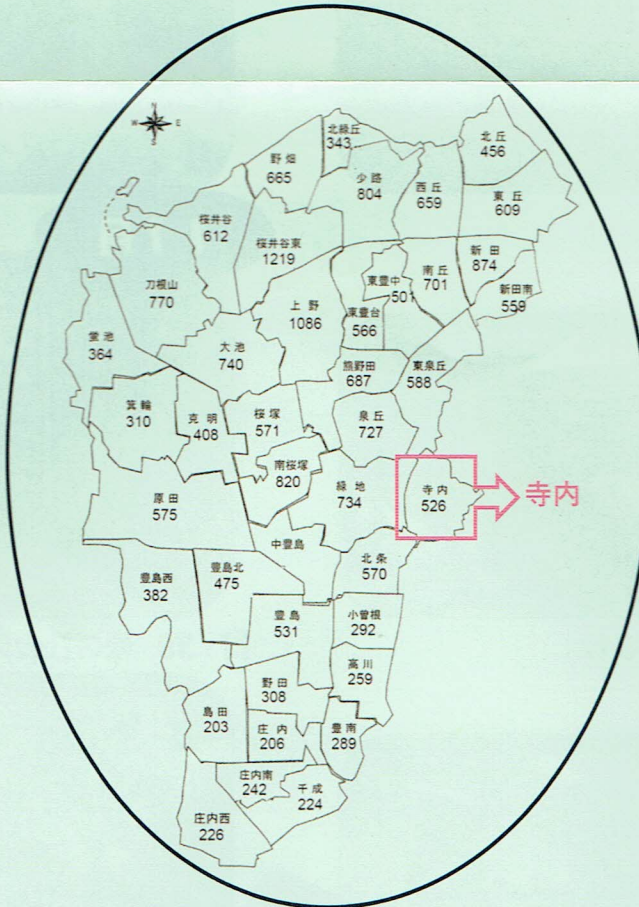

<問い合わせ先> TEL06-6386-1078（豊田 嘉雄）

豊中市における「寺内地域」の現状

①豊中市乳児家庭分布図

②豊中市小学校児童数

③豊中市高齢化率（65歳以上）

寺内校区103戸

寺内校区526人

寺内校区19.0%

寺内地域の現状においては、ご覧のとおり、高齢化率は低くめであり乳児が多いにも関わらず、小学生の児童数が伸び悩んでいます。

誰もが住みやすく定住してもらえらる子育てのし易い環境を作っていきたいと思っておりますので、是非とも皆さまもご協力をよろしくお願いいたします。

令和6年1月20日 豊中市一斉防災訓練に地域協力団体として参加しました!!

「能登半島地震」で自然災害の恐ろしさを改めて実感したタイミングでの防災訓練でした。寺内校区の避難場所でもある寺内小学校にて保管されている防災グッズ等の確認をしました。保管数は限られています。各自で準備しておくことの大切さを実感しました。来年は阪神大震災から30年目となる年です。今こそ防災について考えてみてはいかがでしょうか。